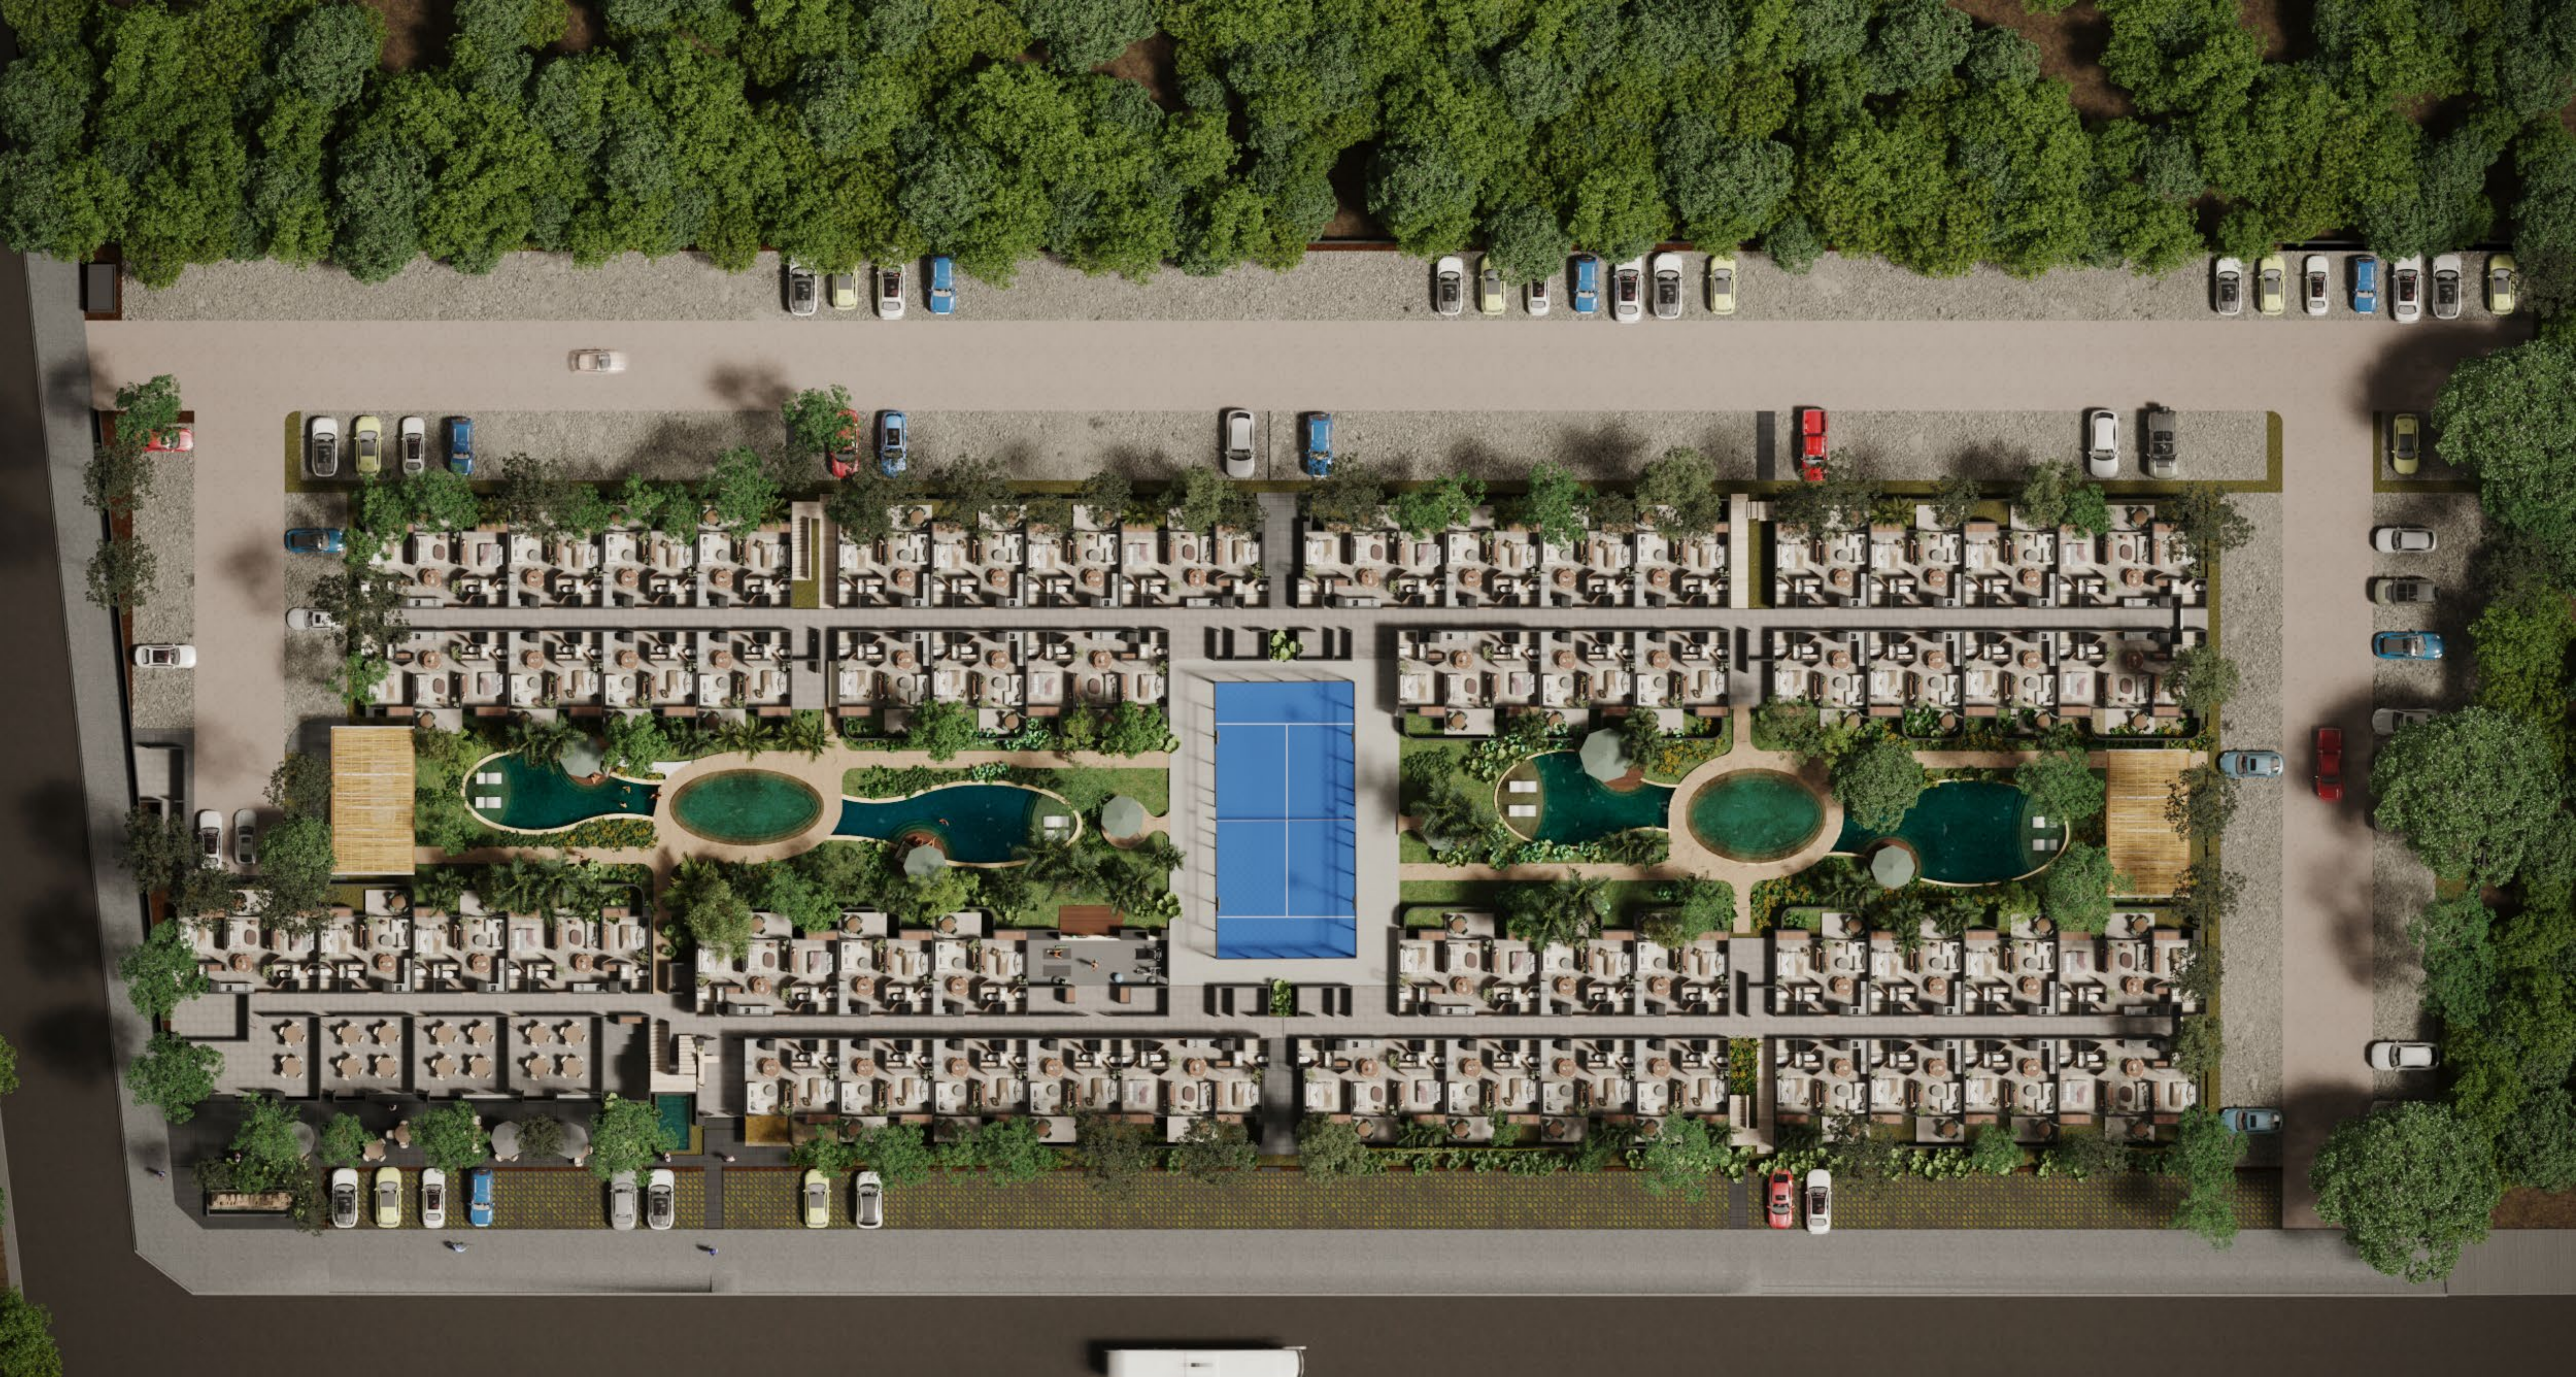

Las presentes representaciones gráficas son para efectos meramente ilustrativos, por lo que podrán estar sujetos a variación con el producto final. Los elementos mobiliarios representados no se encuentran incluidos. El equipamiento será solamente el especificado en la memoria de acabados y equipamiento.