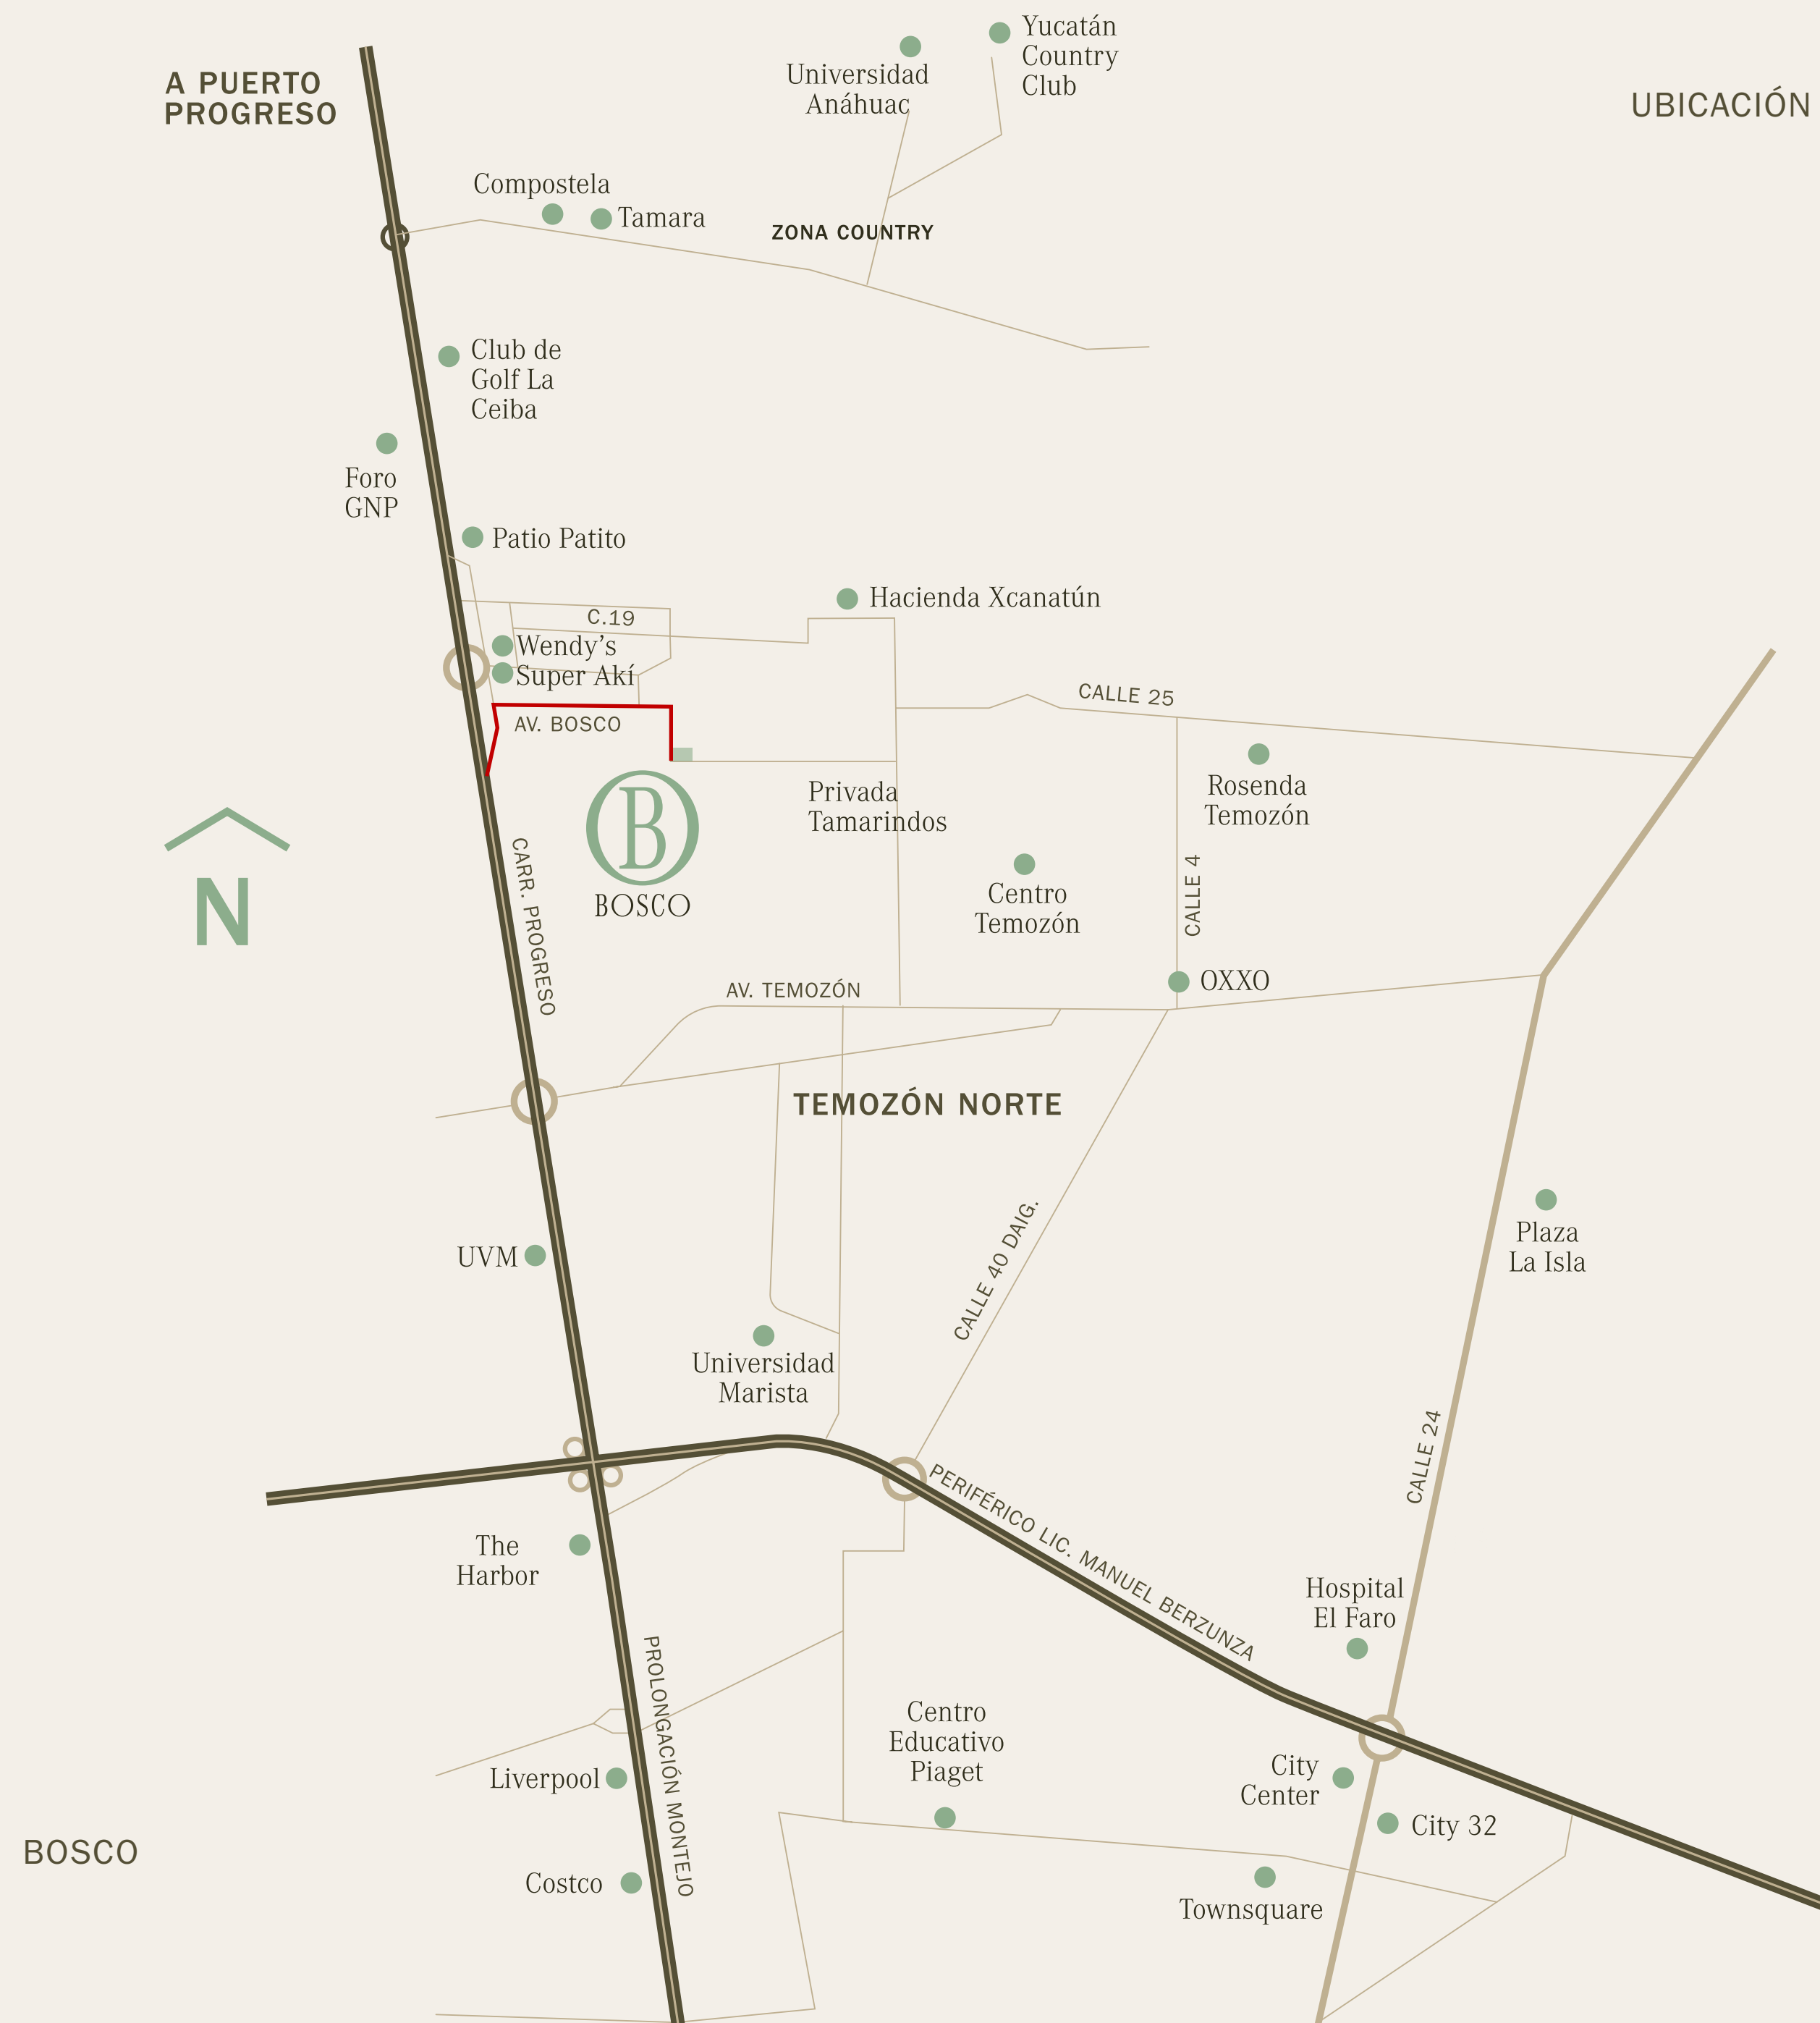

UBICACIÓN

Con una ubicación estratégica, Bosco Temozón brinda acceso rápido a todo lo que Mérida tiene que ofrecer y al mismo tiempo manteniendo la serenidad de un entorno residencial.

Su proximidad al Periférico de Mérida y la carretera a Progreso facilita la movilidad y la conexión con otras áreas de la ciudad ¡y de la costa también!.

BOSCO

TEMOZÓN